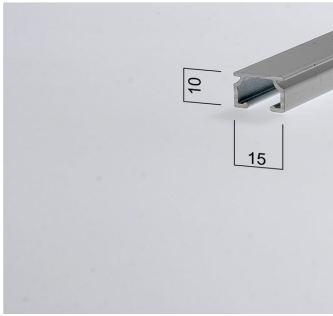

## 206601 U-KISKO

KUVA 2425

- 1-urainen alumiinikisko
- 10 liukua/m
- Valkoinen
- Katto- tai seinäkiinnitys
- Voidaan taivuttaa