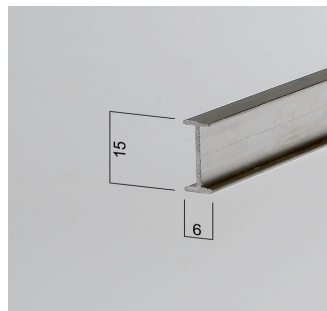

0310 I-KISKO

KUVA 2502

- •Kevyt alumiinikisko
- •10 liukua/m
- •katto- tai seinäkiinnitys
- •voidaan taivuttaa käsin