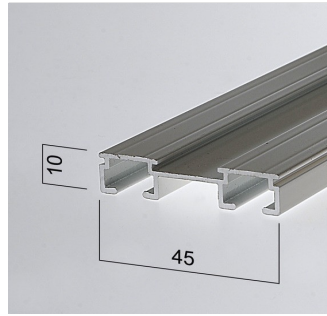

## 206601 U-KISKO

KUVA 2425

- 1-urainen alumiinikisko
- 10 liukua/m
- Valkoinen
- Katto- tai seinäkiinnitys
- Voidaan taivuttaa

## 206602 2-URAINEN U-KISKO

KUVA 2452

- 2-urainen alumiinikisko
- 10 liukua/m/ura
- Valkoinen
- Katto- tai seinäkiinnitys

## 206950 PERUSKISKO

KUVA 2494

- Alumiinikisko
- 10 liukua/m
- Valkoinen(vakio) tai alumiini
- Katto- tai seinäkiinnitys
- Voidaan taivuttaa
- Sopii myös taulunripustukseen