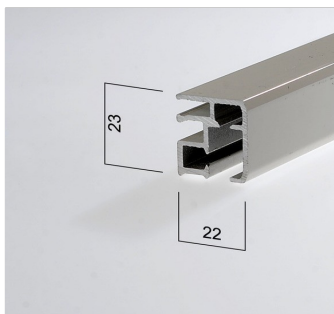

205650 PUNOSVETOKISKO

KUVA 2411

- •Alumiinikisko
- •15 rullaliukua/m
- •Valkoinen
- •Katto- tai seinäkiinnitys
- •Voidaan taivuttaa