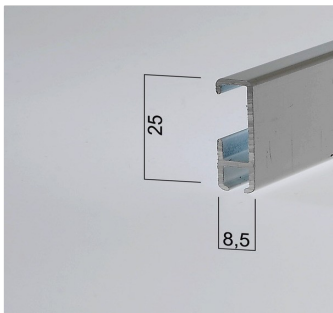

206950 PERUSKISKO

KUVA 2494

- •Alumiinikisko
- •10 liukua/m
- •Valkoinen(vakio) tai alumiini
- •Katto- tai seinäkiinnitys
- •Voidaan taivuttaa
- •Sopii myös taulunripustukseen