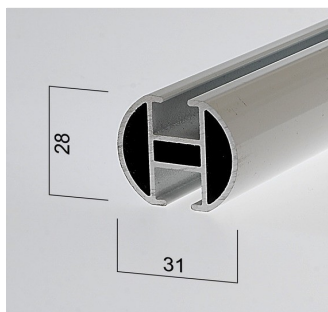

205500 PYÖREÄ VÄLIVERHOKISKO

KUVA 2459

- •Tukeva alumiinikisko
- •10 liukua/m
- •Valkoinen(vakio), alumiini
- •Katto- tai seinäkiinnitys
- •Voidaan taivuttaa