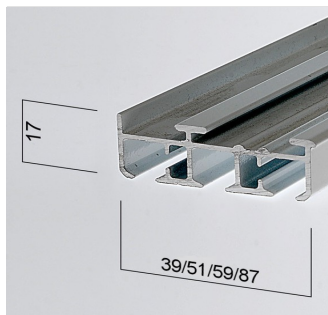

PANEELIVERHOKISKO

KUVA 2453

- •2,3,4 tai 5-urainen alumiinikisko
- •Valkoinen
- •Katto- tai seinäkiinnitys
- •Myös punosveto- tai sähkökäyttöisenä