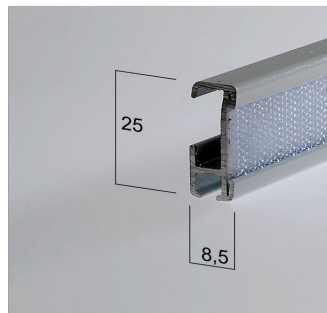

0810 TARRAKISKO

KUVA 2503

- •Alumiinikisko kappaverhon ripustukseen
- •Valkoinen
- •Katto- tai seinäkiinnitys
- •Voidaan taivuttaa