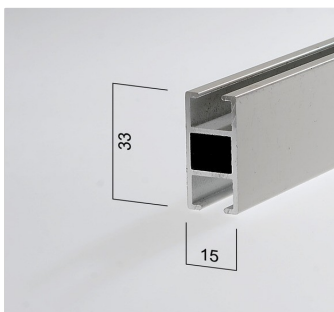

205400 VÄLIVERHOKISKO

KUVA 2410

- •Tukeva alumiinikisko 10 liukua/m
- •Valkoinen(vakio), alumiini tai musta
- •Katto- tai seinäkiinnitys
- •Voidaan taivuttaa