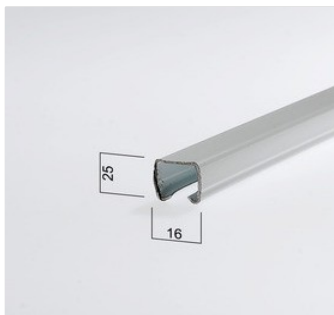

1610 16MM KISKO

KUVA 2426

- •Peltikisko. Sopii myös verhotankojen taustakiskoksi
- •10 rullaliukua/m
- •Valkoinen(vakio), beige, ruskea tai messinki
- •Katto- tai seinäkiinnitys