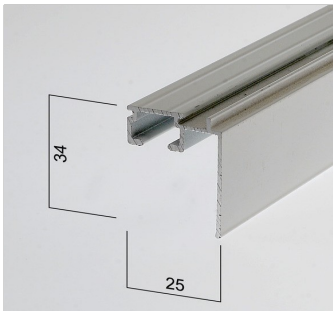

206634 KAPPALAUTAKISKO

KUVA 2465

- •1.urainen alumiinikisko
- •34mm etulevyllä
- •10 liukua/m
- •Valkoinen
- •Katto- tai seinäkiinnitys