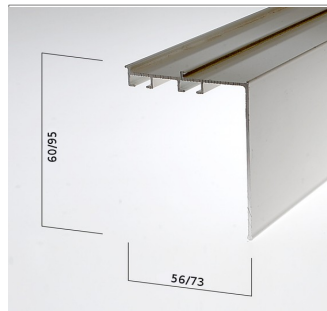

206660/206695 KAPPALAUTAKISKO

KUVA 2473

- •2.urainen alumiinikisko
- •60/95mm etulevyllä
- •10 liukua/m/ura
- •Valkoinen
- •Katto- tai seinäkiinnitys