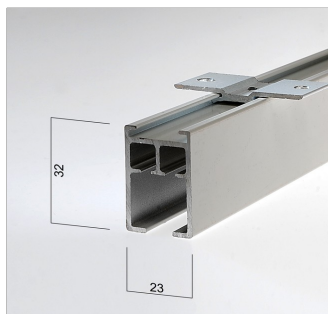

205700 ESIRIPPUKISKO

KUVA 2462

- •Alumiinikisko
- •10 rullaliukua/m
- •Valkoinen(vakio), alumiini tai musta
- •Katto- tai seinäkiinnitys